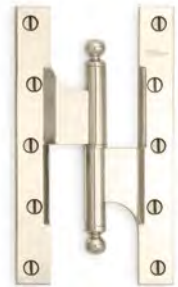

Simple Ball Tip Paumelle Hinge
N° 75280 - 8" x 4 1/2"
N° 75282 - 8 1/2" x 5"