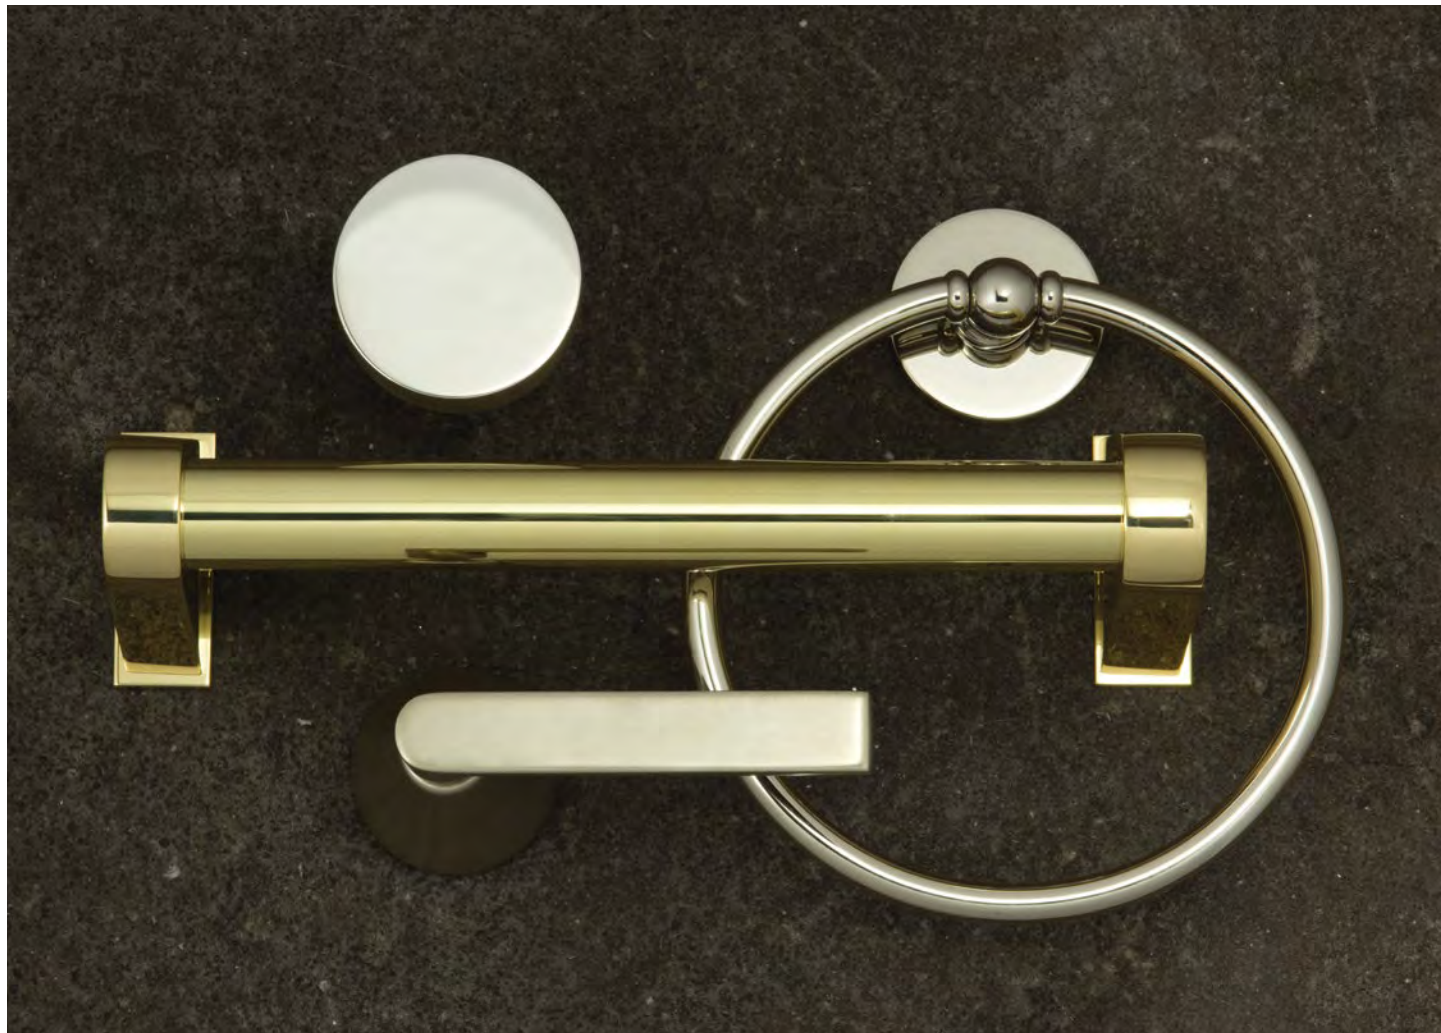

B A U H A U S

Bauhaus Basin Set[§]
N° 14300 with Knobs
N° 14301 with Levers

1 3/4" x 1 7/8" spout base
4 1/2" spout on center
2" handle escutcheon

2 1/4" knob
4 1/4" lever

2 3/4" spout base
7 3/4" spout projection
2" handle escutcheon

2 1/4" knob
4 1/4" lever